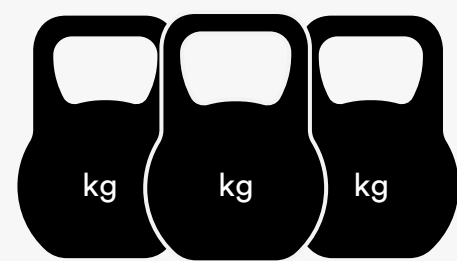

Features

Funktionales Training