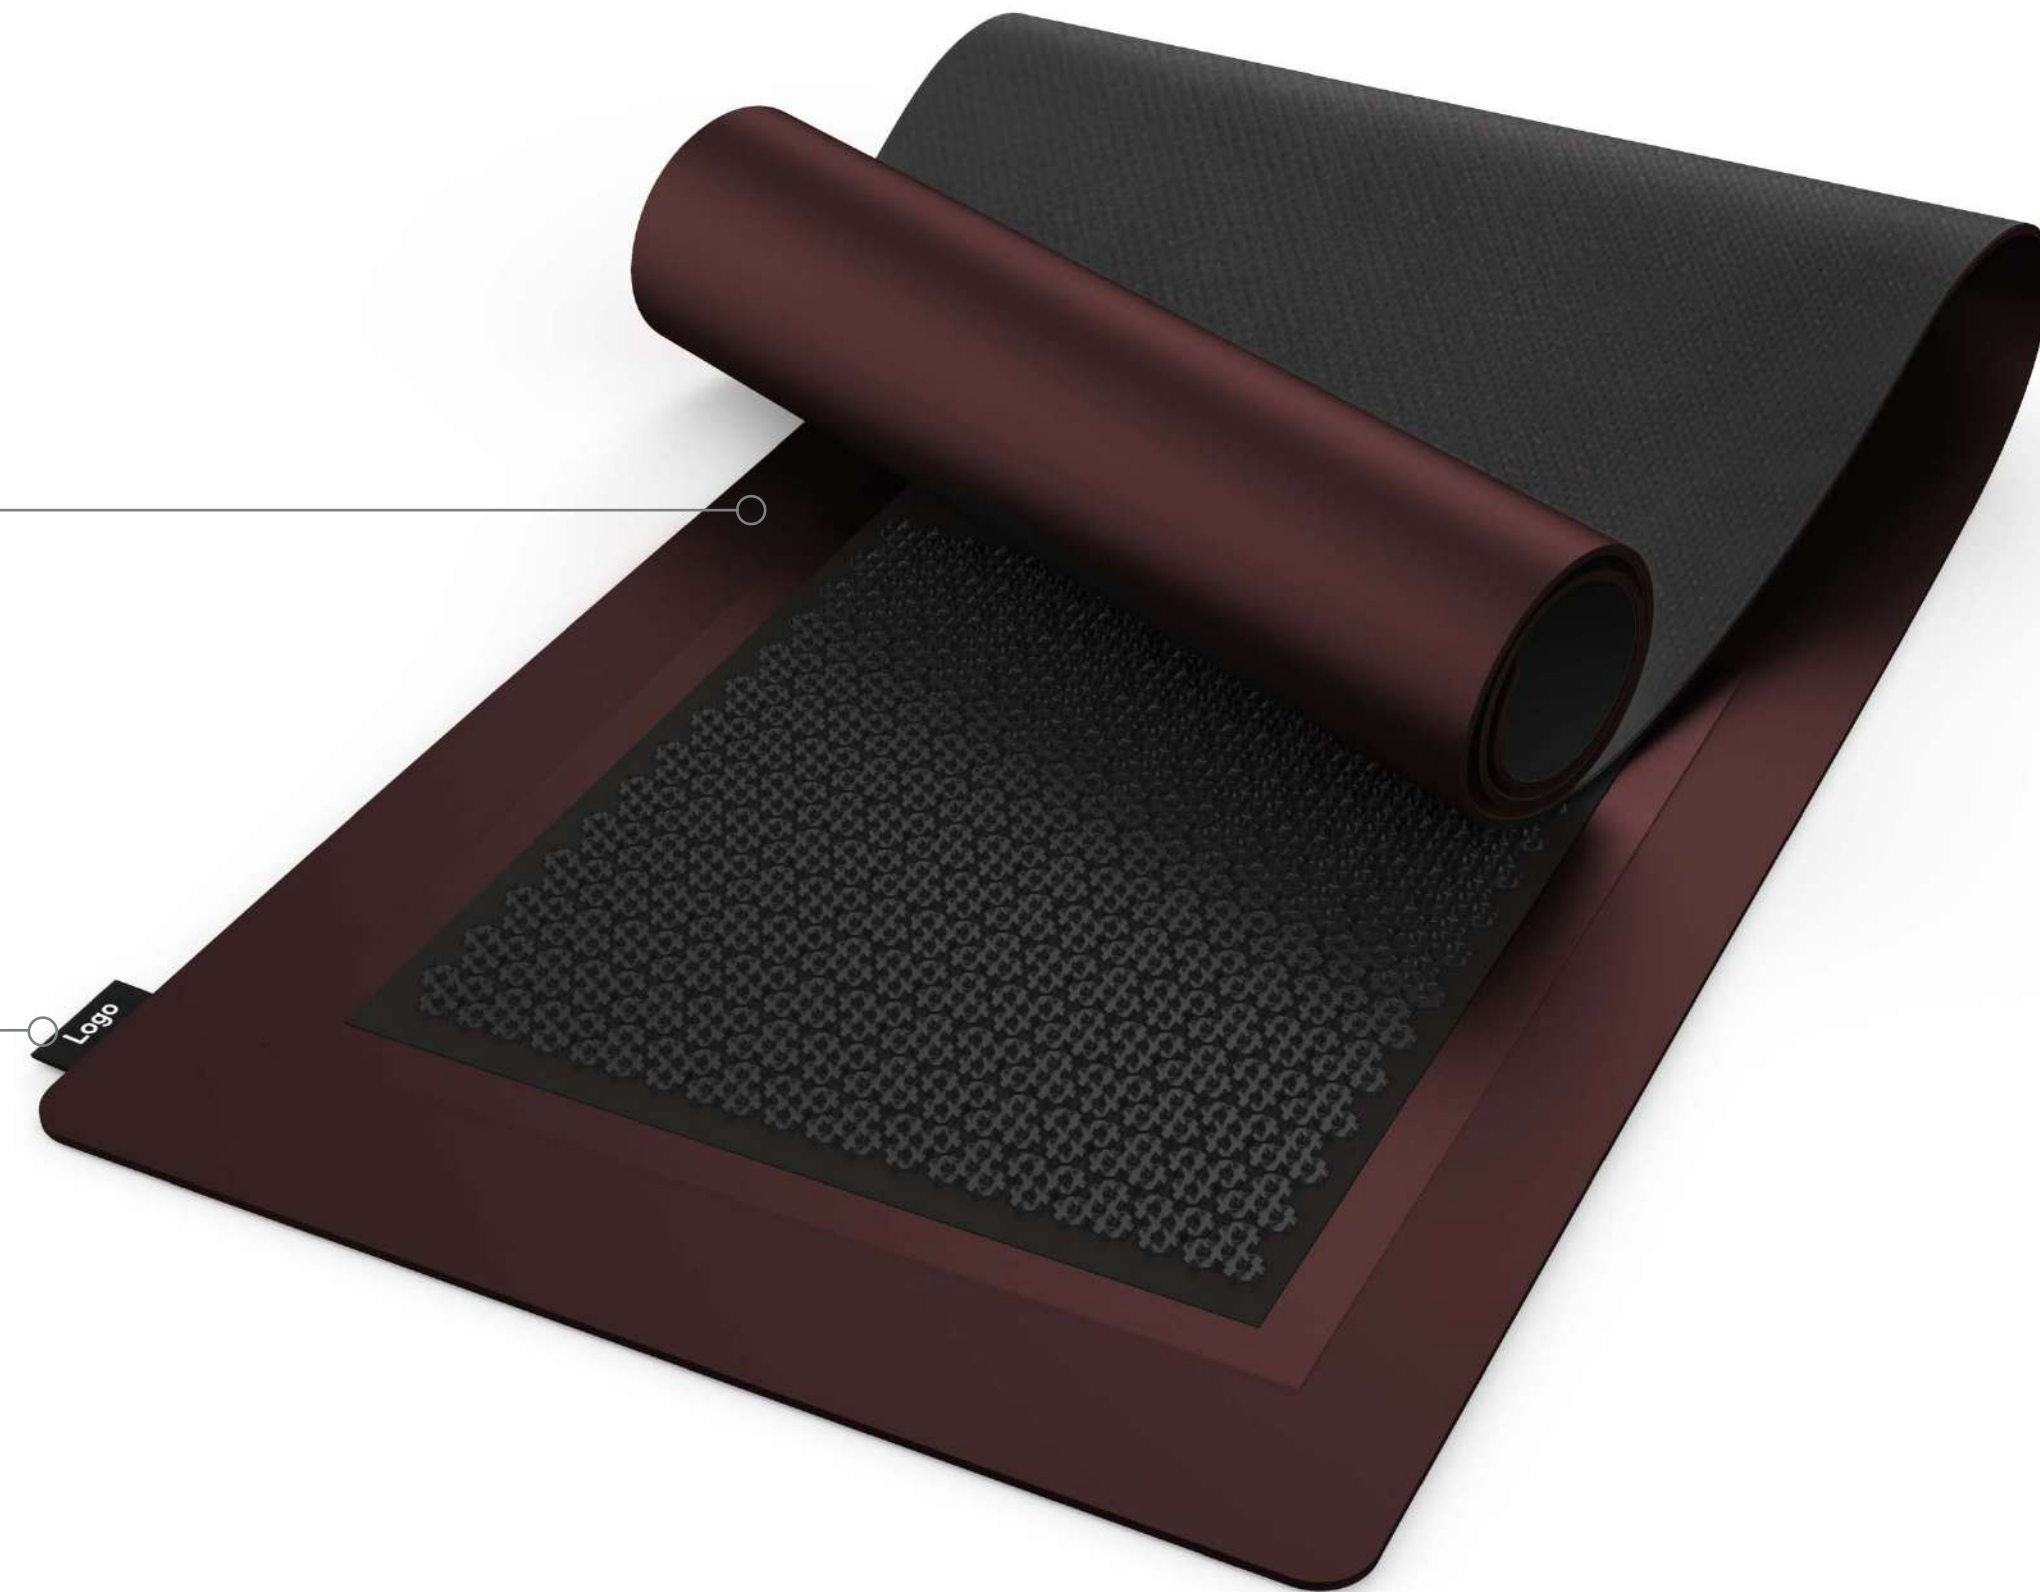

Individualisierung

Als Hersteller mit direktem Kontakt zu unserer Produktion sind wir in der Lage, unsere Produkte innerhalb kürzester Zeit und auf kurzem Wege für unsere Kunden und Partner zu individualisieren. Limitierte Editionen oder Unternehmensfarben setzen wir gerne um.

Individuelle Farben

**Individuelles Label
und Logoprint**