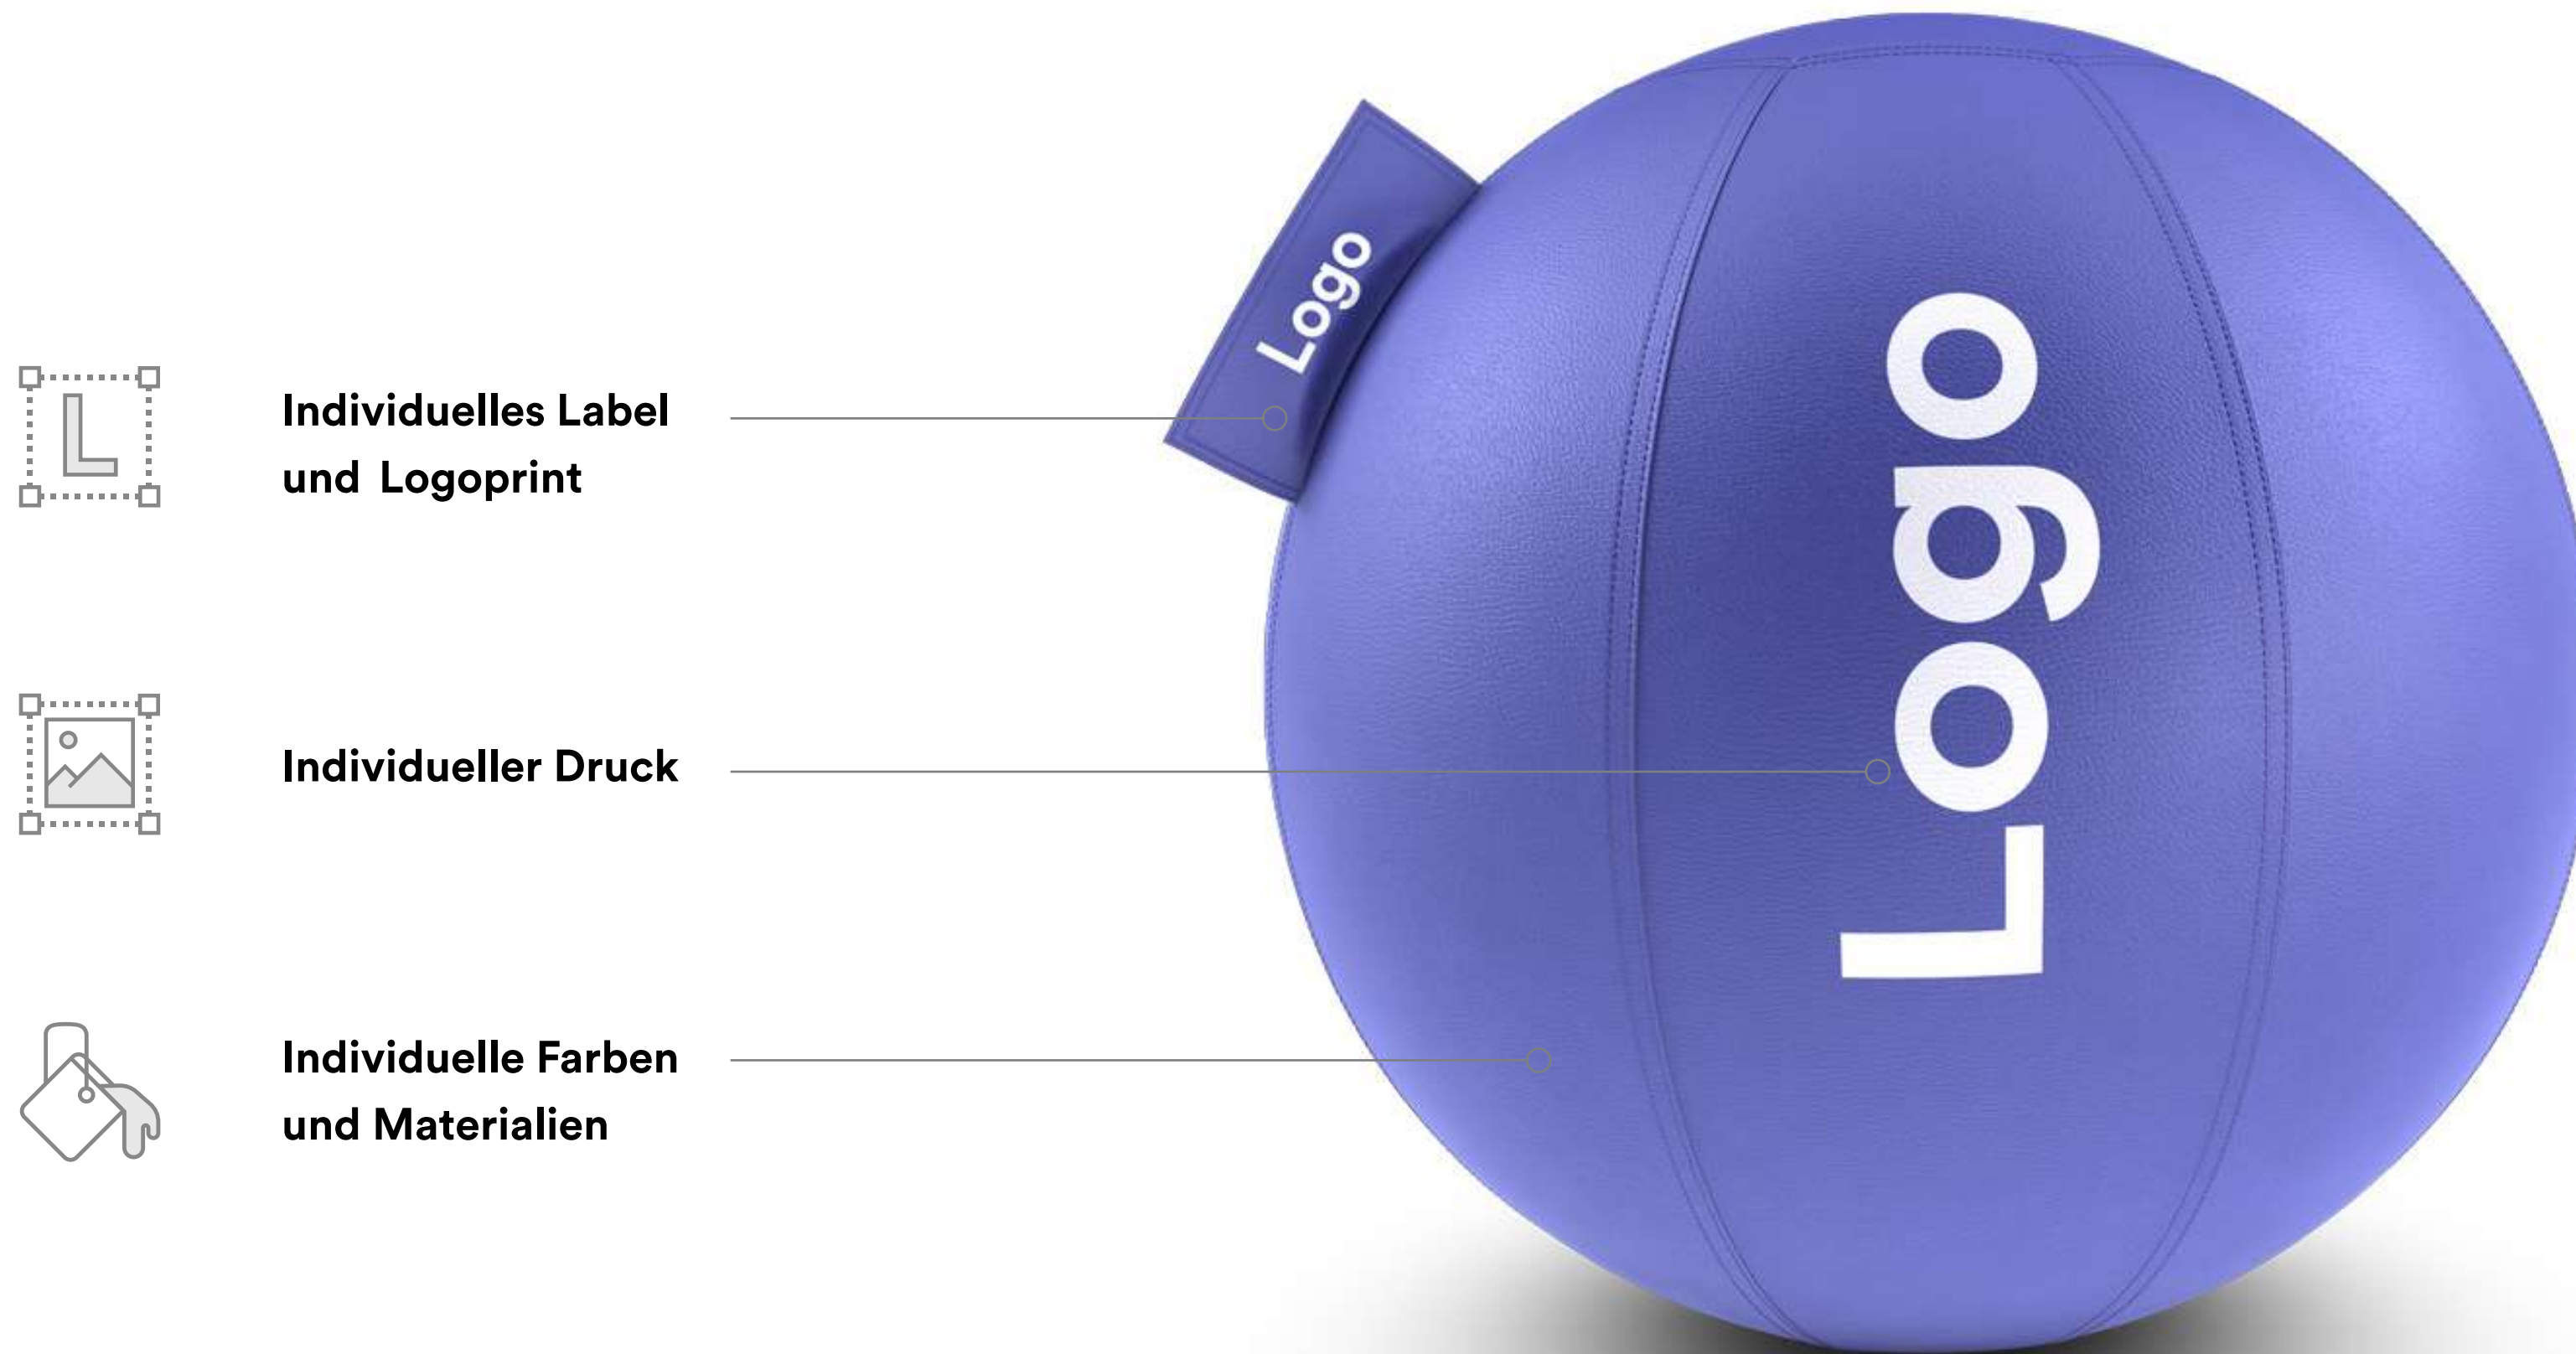

Individualisierung

Als Hersteller mit direktem Kontakt zu unserer Produktion sind wir in der Lage, unsere Produkte innerhalb kürzester Zeit und auf kurzem Wege für unsere Kunden und Partner zu individualisieren. Limitierte Editionen oder Unternehmensfarben sowie unterschiedlichste Materialwünsche setzen wir gerne um.

Individuelles Label und Logoprint

Individueller Druck

Individuelle Farben und Materialien

Farbe:

Material:

Kunstleder